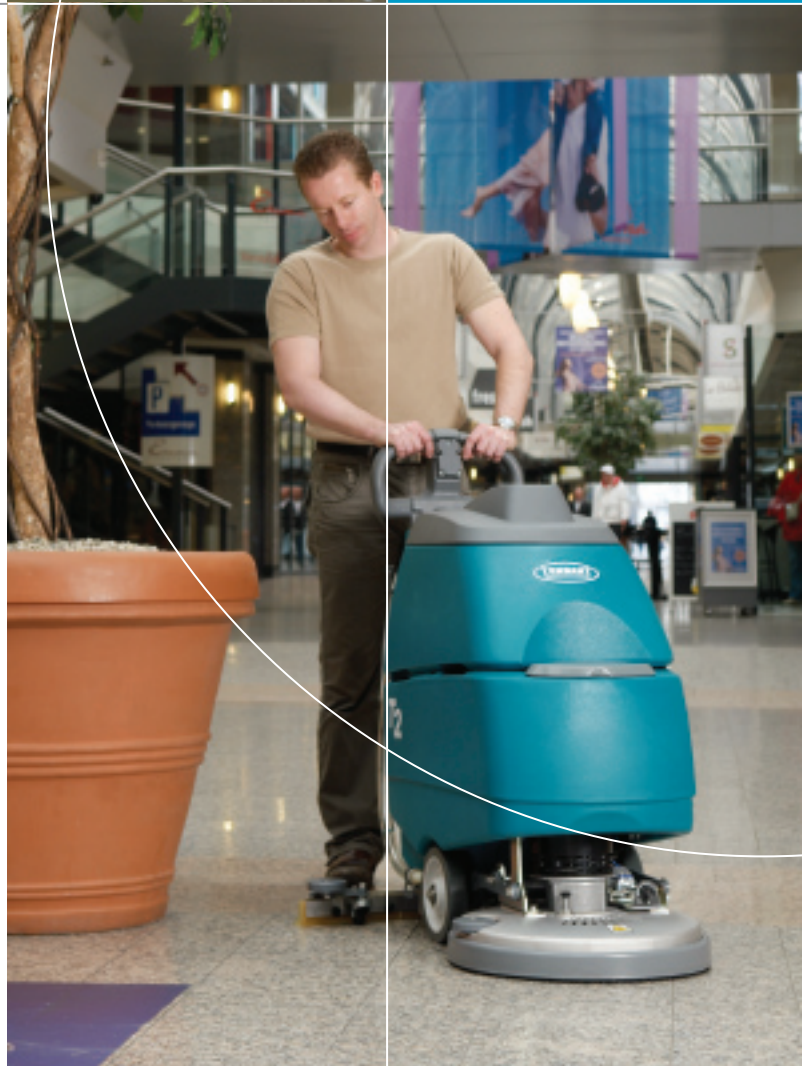

T2

Lavadora Compacta de 43 cm

- Maximize a performance mantendo o seu orçamento
- Limpe facilmente espaços pequenos e congestionados
- Obtenha excelentes resultados de limpeza e segurança
- Minimize a fadiga e aumente a satisfação do operador, graças ao seu simples funcionamento

Melhore drasticamente os seus resultados de limpeza e a segurança em espaços pequenos.

Aumente a Produtividade

Aumente a eficiência da sua limpeza, lavando e secando completamente áreas pequenas e congestionadas, com uma só passagem. A durabilidade e robustez da série T da Tennant aumenta o tempo de vida da máquina.