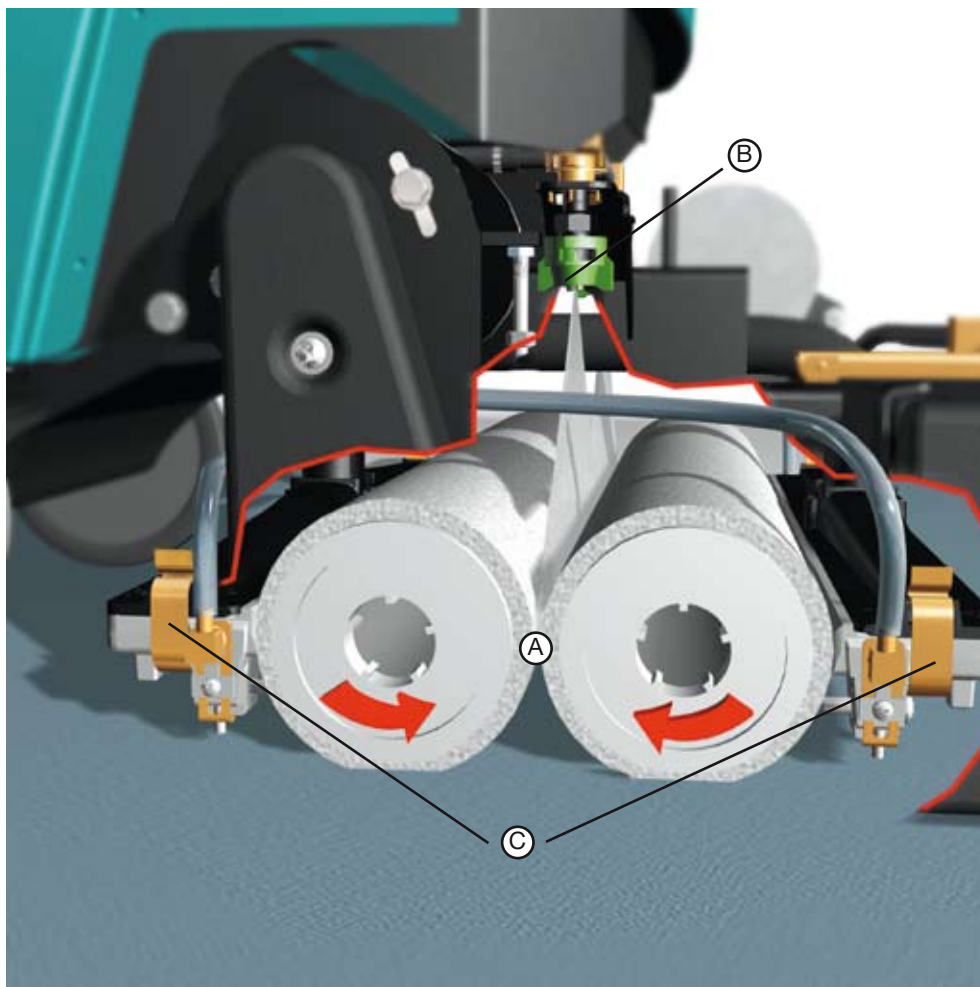

ПАТЕНТОВАНА ТЕХНОЛОГИЯ READYSACE

A Уникалните ролери за извличане на мръсотия са в основата на ReadySpace технологията. Когато са мокри, тези текстилни ролери захващат мръсотията от нишките на килима и я повдигат към машината.

B Във вътрешността пръскачка изплаква мръсотията от ролерите, без да мокри директно килима.

C Два мощни вакуумни панела изтеглят мръсната вода в резервоара.